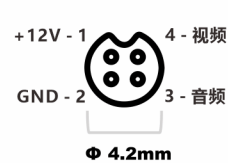

AI 多维传感移动视觉解决方案

产品参数

产品型号	AC-1HPA-TAHR	AC-2HPA-TAHR
CMOS	1/3" CMOS 720P	1/3" CMOS 1080P
分辨率	1.30 Mega Pixel	2.00 Mega Pixel
有效像素	1280Hx960V	1920Hx1080V
电视系统制式	PAL (50Hz) / NTSC (60Hz), 出厂前选定	
自动控制功能	自动增益控制、自动背光补偿、自动白平衡、自动电子快门、自动彩转黑切换	
图像宽动态	无	
图像镜像	默认正像, 出厂前选定	
镜头	焦距 f=2.1mm 默认, 水平视角 140 度。可选 2.8mm、3.6mm 镜头	
鱼眼校正	默认开启	
光敏强度	0.01 Lux @ F2.0 (0.0 Lux, 红外开启)	
红外光谱	940nm 人眼不可见红外光波段, 不影响视觉效果	
红外 LED	2 颗 LED 阵列红外灯, 5 米红外夜视	
自动红外控制	3~5 Lux 切换	
信号噪声比	SNR>50 dB, (AGC 关闭)	
视频输出	1V p-p, 75Ω,	
音频拾取	音频拾取范围 5 米	
电源功率	DC12V±0.5V, 80mA, 1.0W	DC12V±0.5V 100mA 1.2W
A / V, 电源接口	4 芯航空头标配, 可选 BMW ICOM 和 BNC 接口	
调整角度	U 形支架: 水平 0°、垂直 0~140°	
机器尺寸	(长 x 宽 x 高) 45 x 43 x 32 mm	
包装尺寸	(长 x 宽 x 高) 70 x 70 x 70 mm	
产品重量	净重: 100 g, 毛重: 160 g	
防水等级	无	
工作环境	温度: -45°C ~+85°C, 湿度<95%	
外壳	金属锌铝合金材质, 磨砂烤漆工艺, 坚硬防腐, 默认黑色, 可定制其他颜色	

接口定义

4 PIN 航空头

DC + BNC

4 PIN 宝马头