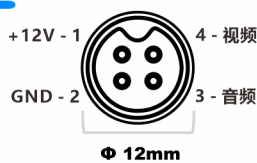

产品参数

产品型号	AC-1HPA-TAHR	AC-2HPA-TAHR
CMOS	1/3" CMOS 720P	1/3" CMOS 1080P
分辨率	1.30 Mega Pixel	2.00 Mega Pixel
有效像素	1280Hx960V	1920Hx1080V
电视系统制式	PAL (50Hz) / NTSC (60Hz), 出厂前选定	
自动控制功能	自动增益控制、自动背光补偿、自动白平衡、自动电子快门、自动彩转黑切换	
图像宽动态	无	
图像镜像	默认正像, 出厂前选定	
镜头	焦距 f=2.1mm 默认, 水平视角 140 度。可选 2.8mm、3.6mm 镜头	
鱼眼校正	默认开启	
光敏强度	0.01 Lux @ F2.0 (0.0 Lux, 红外开启)	
红外光谱	940nm 人眼不可见红外光波段, 不影响视觉效果	
红外 LED	2 颗 LED 阵列红外灯, 5 米红外夜视	
自动红外控制	3~5 Lux 切换	
信号噪声比	SNR>50 dB, (AGC 关闭)	
视频输出	1V p-p, 75Ω,	
音频拾取	音频拾取范围 5 米	
电源功率	DC12V±0.5V, 80mA, 1.0W	DC12V±0.5V 100mA 1.2W
A / V, 电源接口	4 芯航空头标配, 可选 BMW ICOM 和 BNC 接口	
调整角度	U 形支架: 水平 0°、垂直 0~140°	
机器尺寸	(长 x 宽 x 高) 45 x 43 x 32 mm	
包装尺寸	(长 x 宽 x 高) 70 x 70 x 70 mm	
产品重量	净重: 100 g, 毛重: 160 g	
防水等级	无	
工作环境	温度: -45°C ~+85°C, 湿度<95%	
外壳	金属锌铝合金材质, 磨砂烤漆工艺, 坚硬防腐, 默认黑色, 可定制其他颜色	

接口定义

4 PIN 航空头