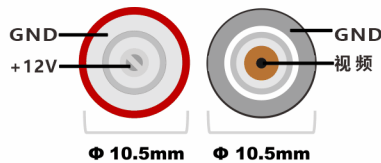

AI 多维传感移动视觉解决方案

产品参数

产品型号	AC-1HPA-TAHR	AC-2HPA-TAHR
CMOS	1/3" CMOS 720P	1/3" CMOS 1080P
分辨率	1.30 Mega Pixel	2.00 Mega Pixel
有效像素	1280Hx960V	1920Hx1080V
电视系统制式	PAL (50Hz) / NTSC (60Hz), 出厂前选定	
自动控制功能	自动增益控制、自动背光补偿、自动白平衡、自动电子快门、自动彩转黑切换	
图像宽动态	无	
图像镜像	默认正像, 出厂前选定	
镜头	焦距 f=2.1mm 默认, 水平视角 140 度。可选 2.8mm、3.6mm 镜头	
鱼眼校正	默认开启	
光敏强度	0.01 Lux @ F2.0 (0.0 Lux, 红外开启)	
红外光谱	940nm 人眼不可见红外光波段, 不影响视觉效果	
红外 LED	2 颗 LED 阵列红外灯, 5 米红外夜视	
自动红外控制	3~5 Lux 切换	
信号噪声比	SNR>50 dB, (AGC 关闭)	
视频输出	1V p-p, 75Ω,	
音频拾取	音频拾取范围 5 米	
电源功率	DC12V±0.5V, 80mA, 1.0W	DC12V±0.5V 100mA 1.2W
A / V, 电源接口	4 芯航空头标配, 可选 BMW ICOM 和 BNC 接口	
调整角度	U 形支架: 水平 0°、垂直 0~140°	
机器尺寸	(长 x 宽 x 高) 45 x 43 x 32 mm	
包装尺寸	(长 x 宽 x 高) 70 x 70 x 70 mm	
产品重量	净重: 100 g, 毛重: 160 g	
防水等级	无	
工作环境	温度: -45°C ~+85°C, 湿度<95%	
外壳	金属锌铝合金材质, 磨砂烤漆工艺, 坚硬防腐, 默认黑色, 可定制其他颜色	

接口定义

4 PIN 航空头

DC + BNC

4 PIN 宝马头